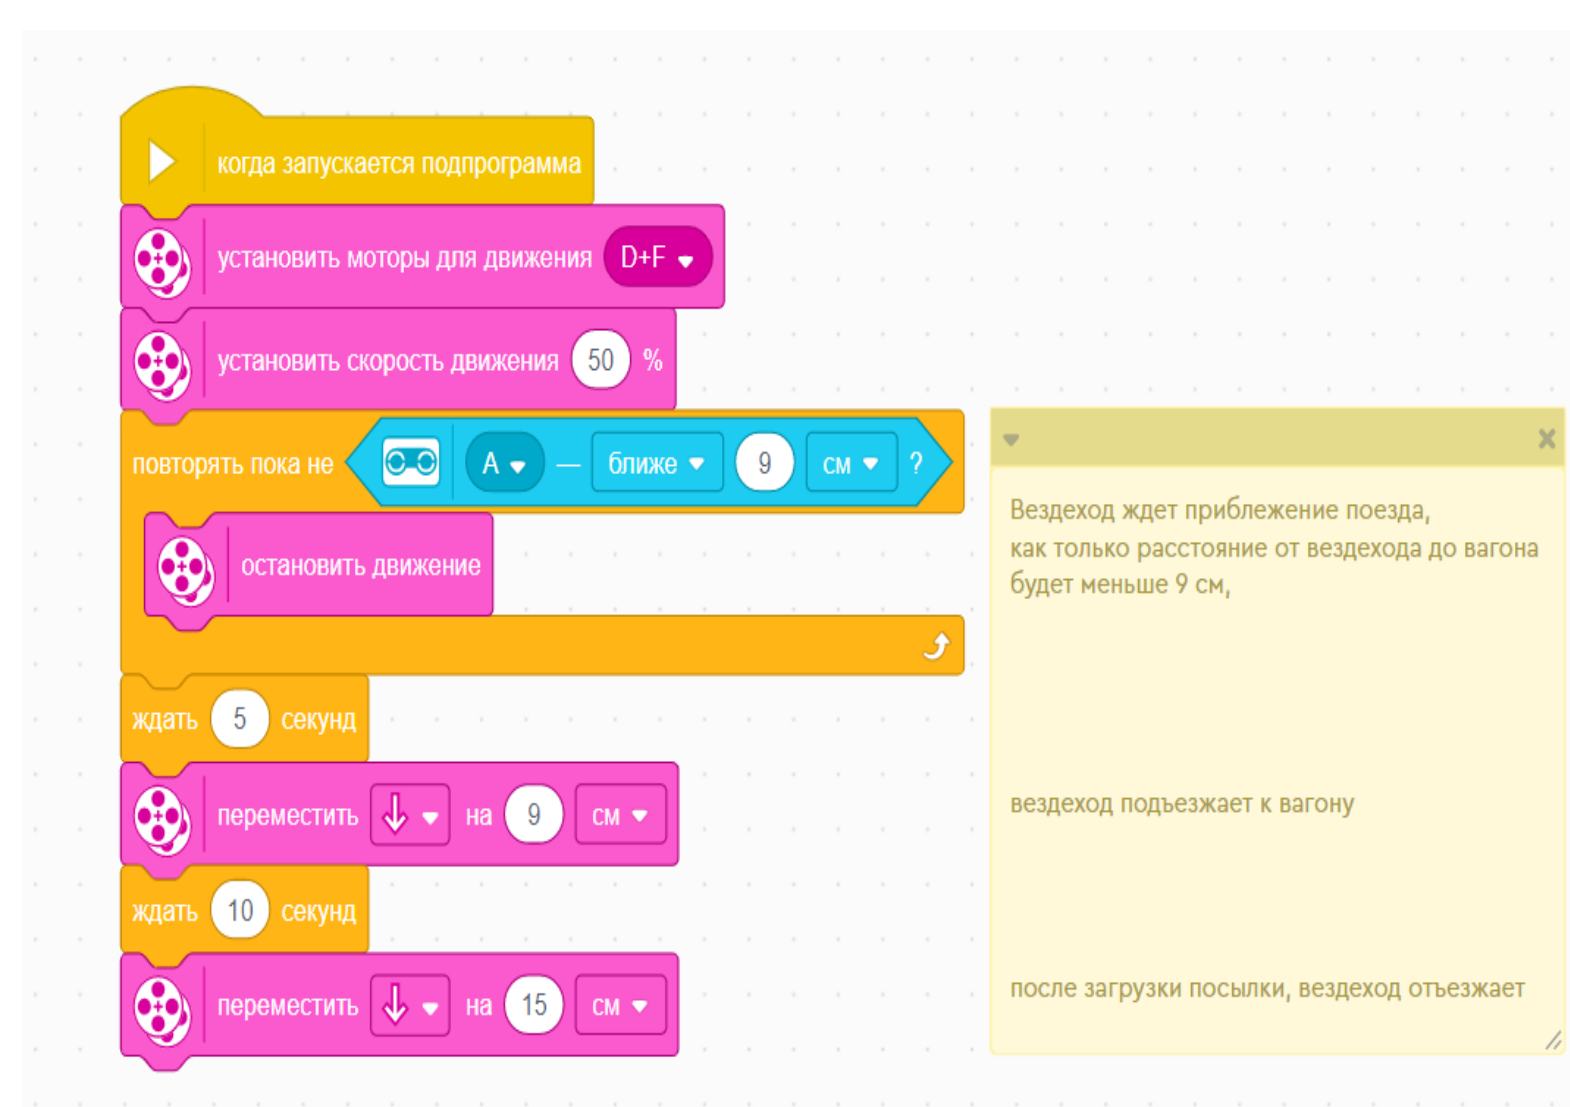

Роботизированный комплекс доставки посылок

Школа-интернат №30
ОАО «РЖД»

- ⚙️ доставка в отдаленные посёлки
- ⚙️ быстрая и точная доставка
- ⚙️ нет людей в процессе

Super_mastera_kms

СОЗДАВАЙ
свое будущее

думай
действуй
добивайся

Программный код автономного управления
Почтового экспресса «Версии 3.0»

Релизы проекта

Программный код автономного управления
«Роботизированным вездеходом доставки посылок»

	Версия 1.0	Версия 2.0	Версия 3.0
Конвейерная лента	+	-	+
Наклонная плоскость для загрузки посылок	-	2	1
Датчики расстояния	3	1	-
Датчик цвета	1	-	2
Автоматизированная дверь	+	-	+