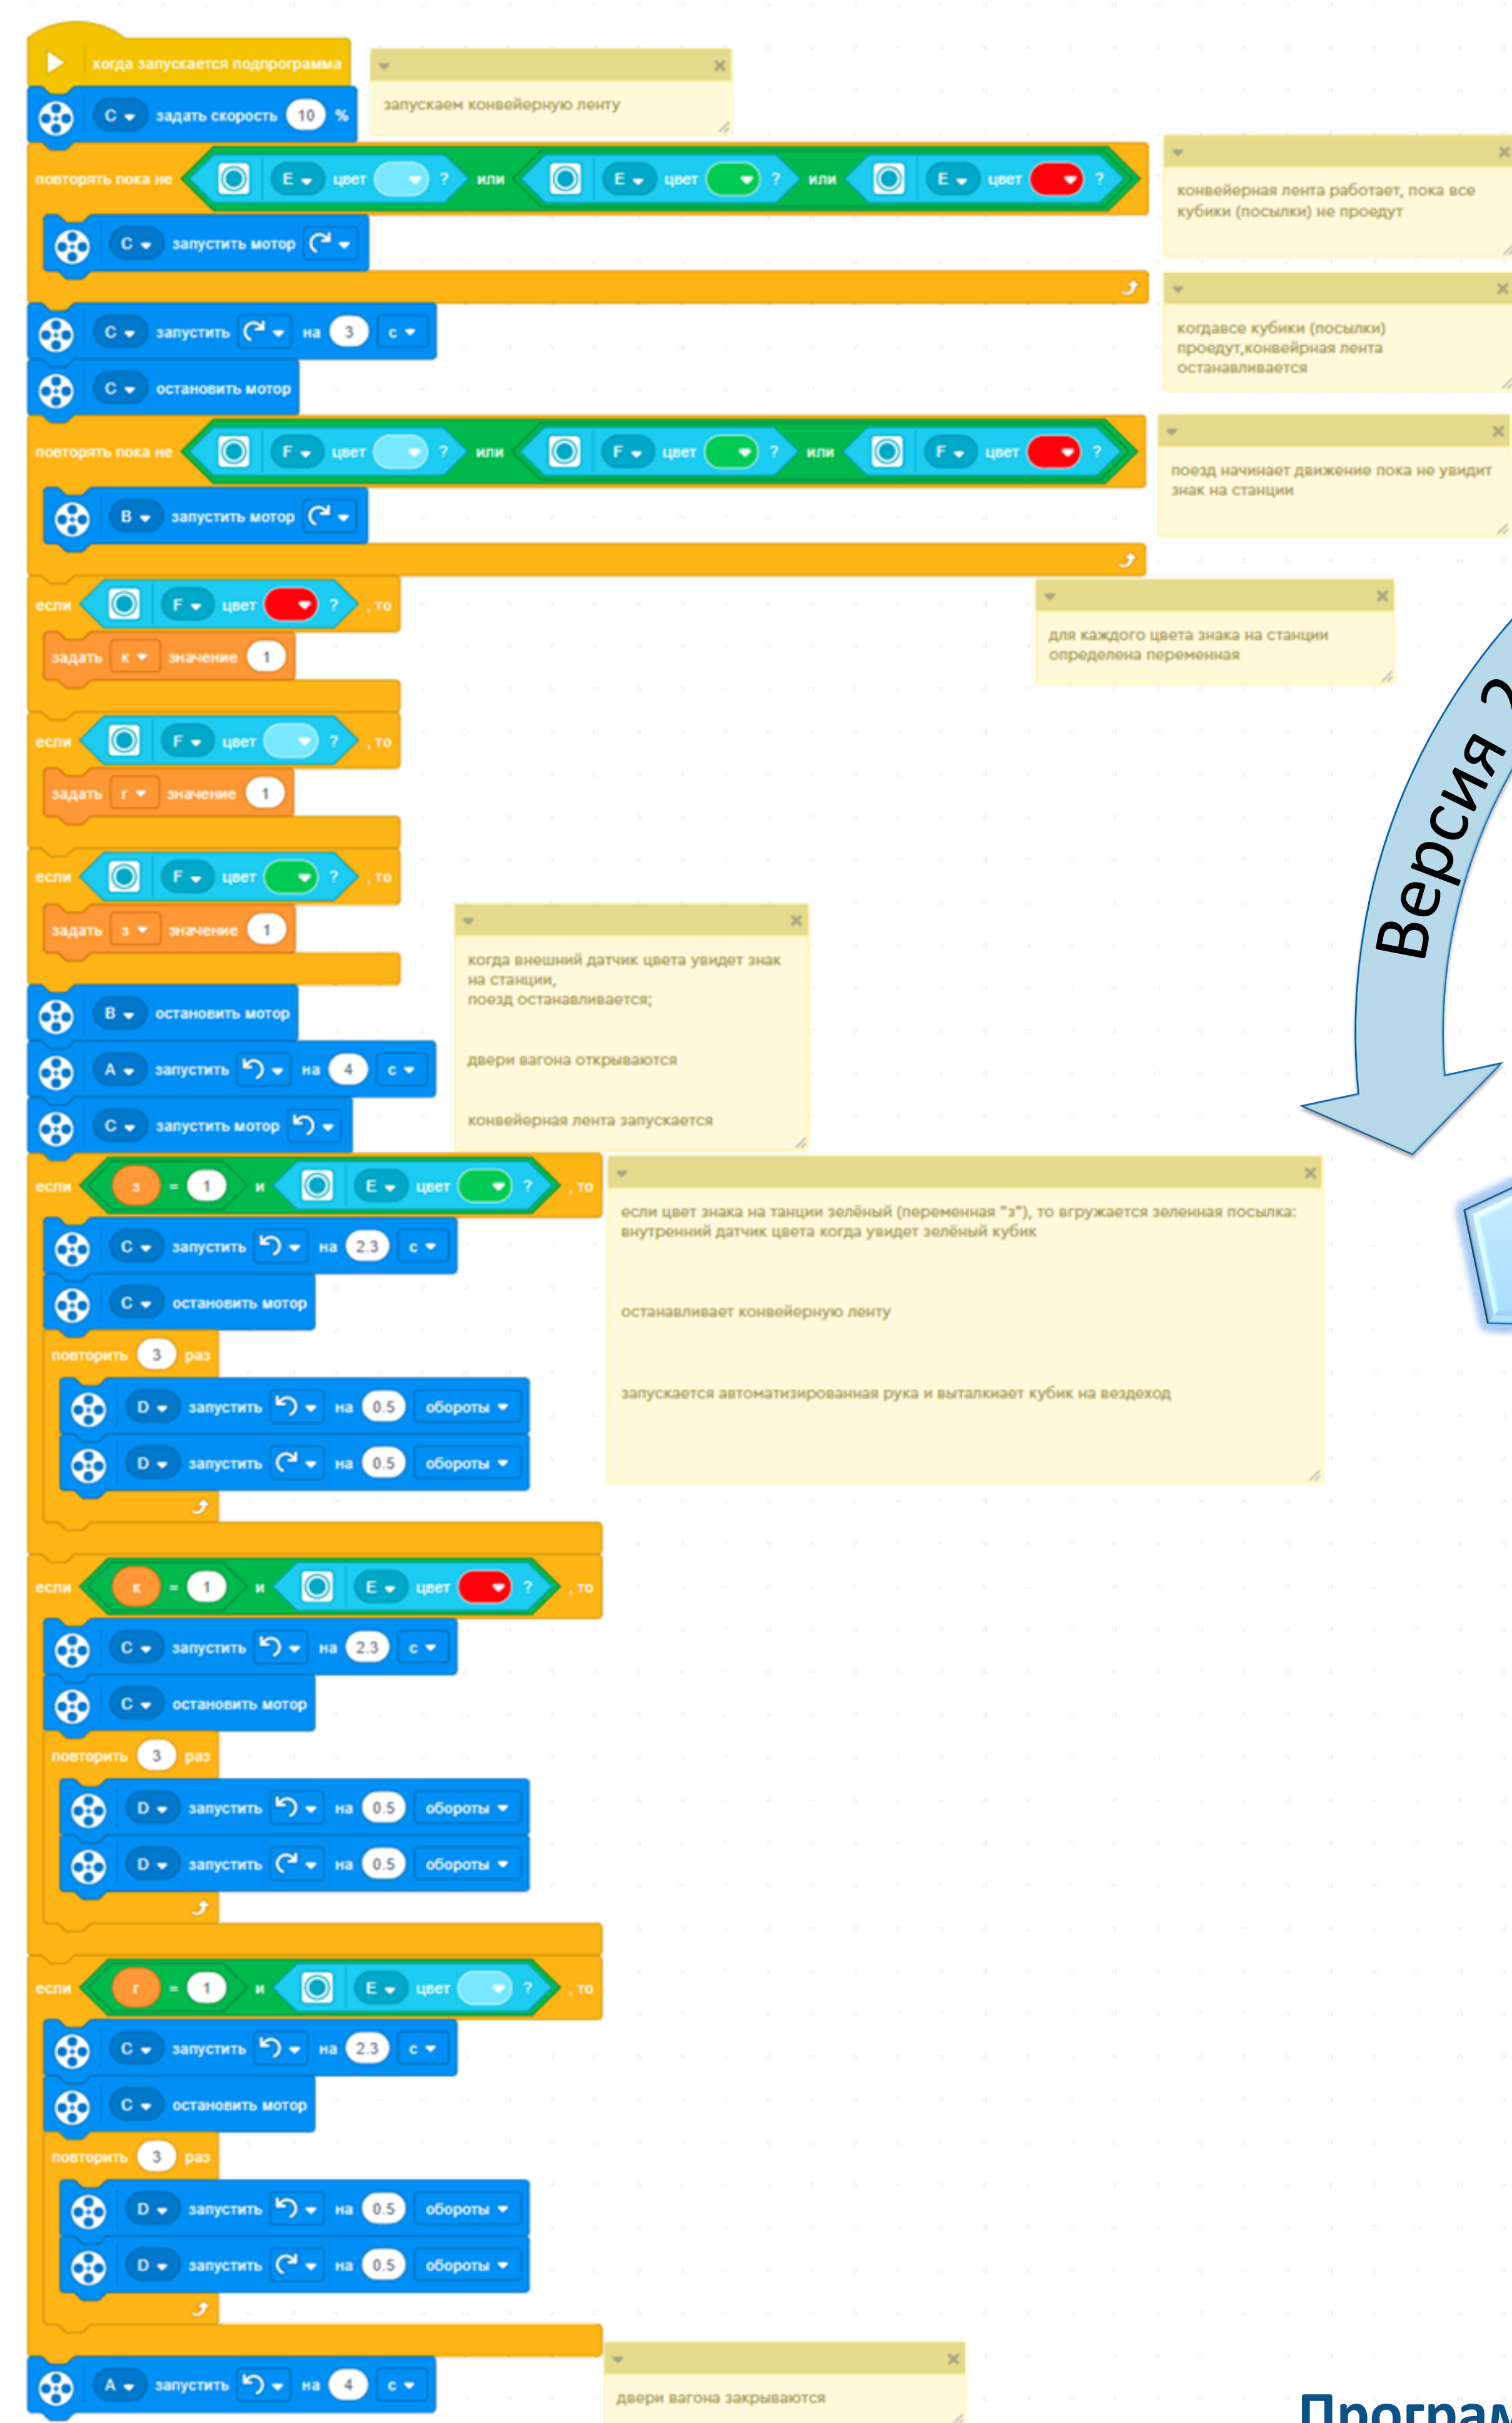

Роботизированный комплекс доставки посылок

Школа-интернат №30
ОАО «РЖД»

- ⚙️ доставка в отдаленные посёлки
- ⚙️ быстрая и точная доставка
- ⚙️ нет людей в процессе

Super_mastera_kms

СОЗДАВАЙ
свое будущее

думай
действуй
добивайся

Программный код автономного управления
Почтового экспресса «Версии 3.0»

Релизы проекта

Программный код автономного управления
«Роботизированным вездеходом доставки посылок»

	Версия 1.0	Версия 2.0	Версия 3.0
Конвейерная лента	+	-	+
Наклонная плоскость для загрузки посылок	-	2	1
Датчики расстояния	3	1	-
Датчик цвета	1	-	2
Автоматизированная дверь	+	-	+

Программный код автономного управления
«Грузовиком»