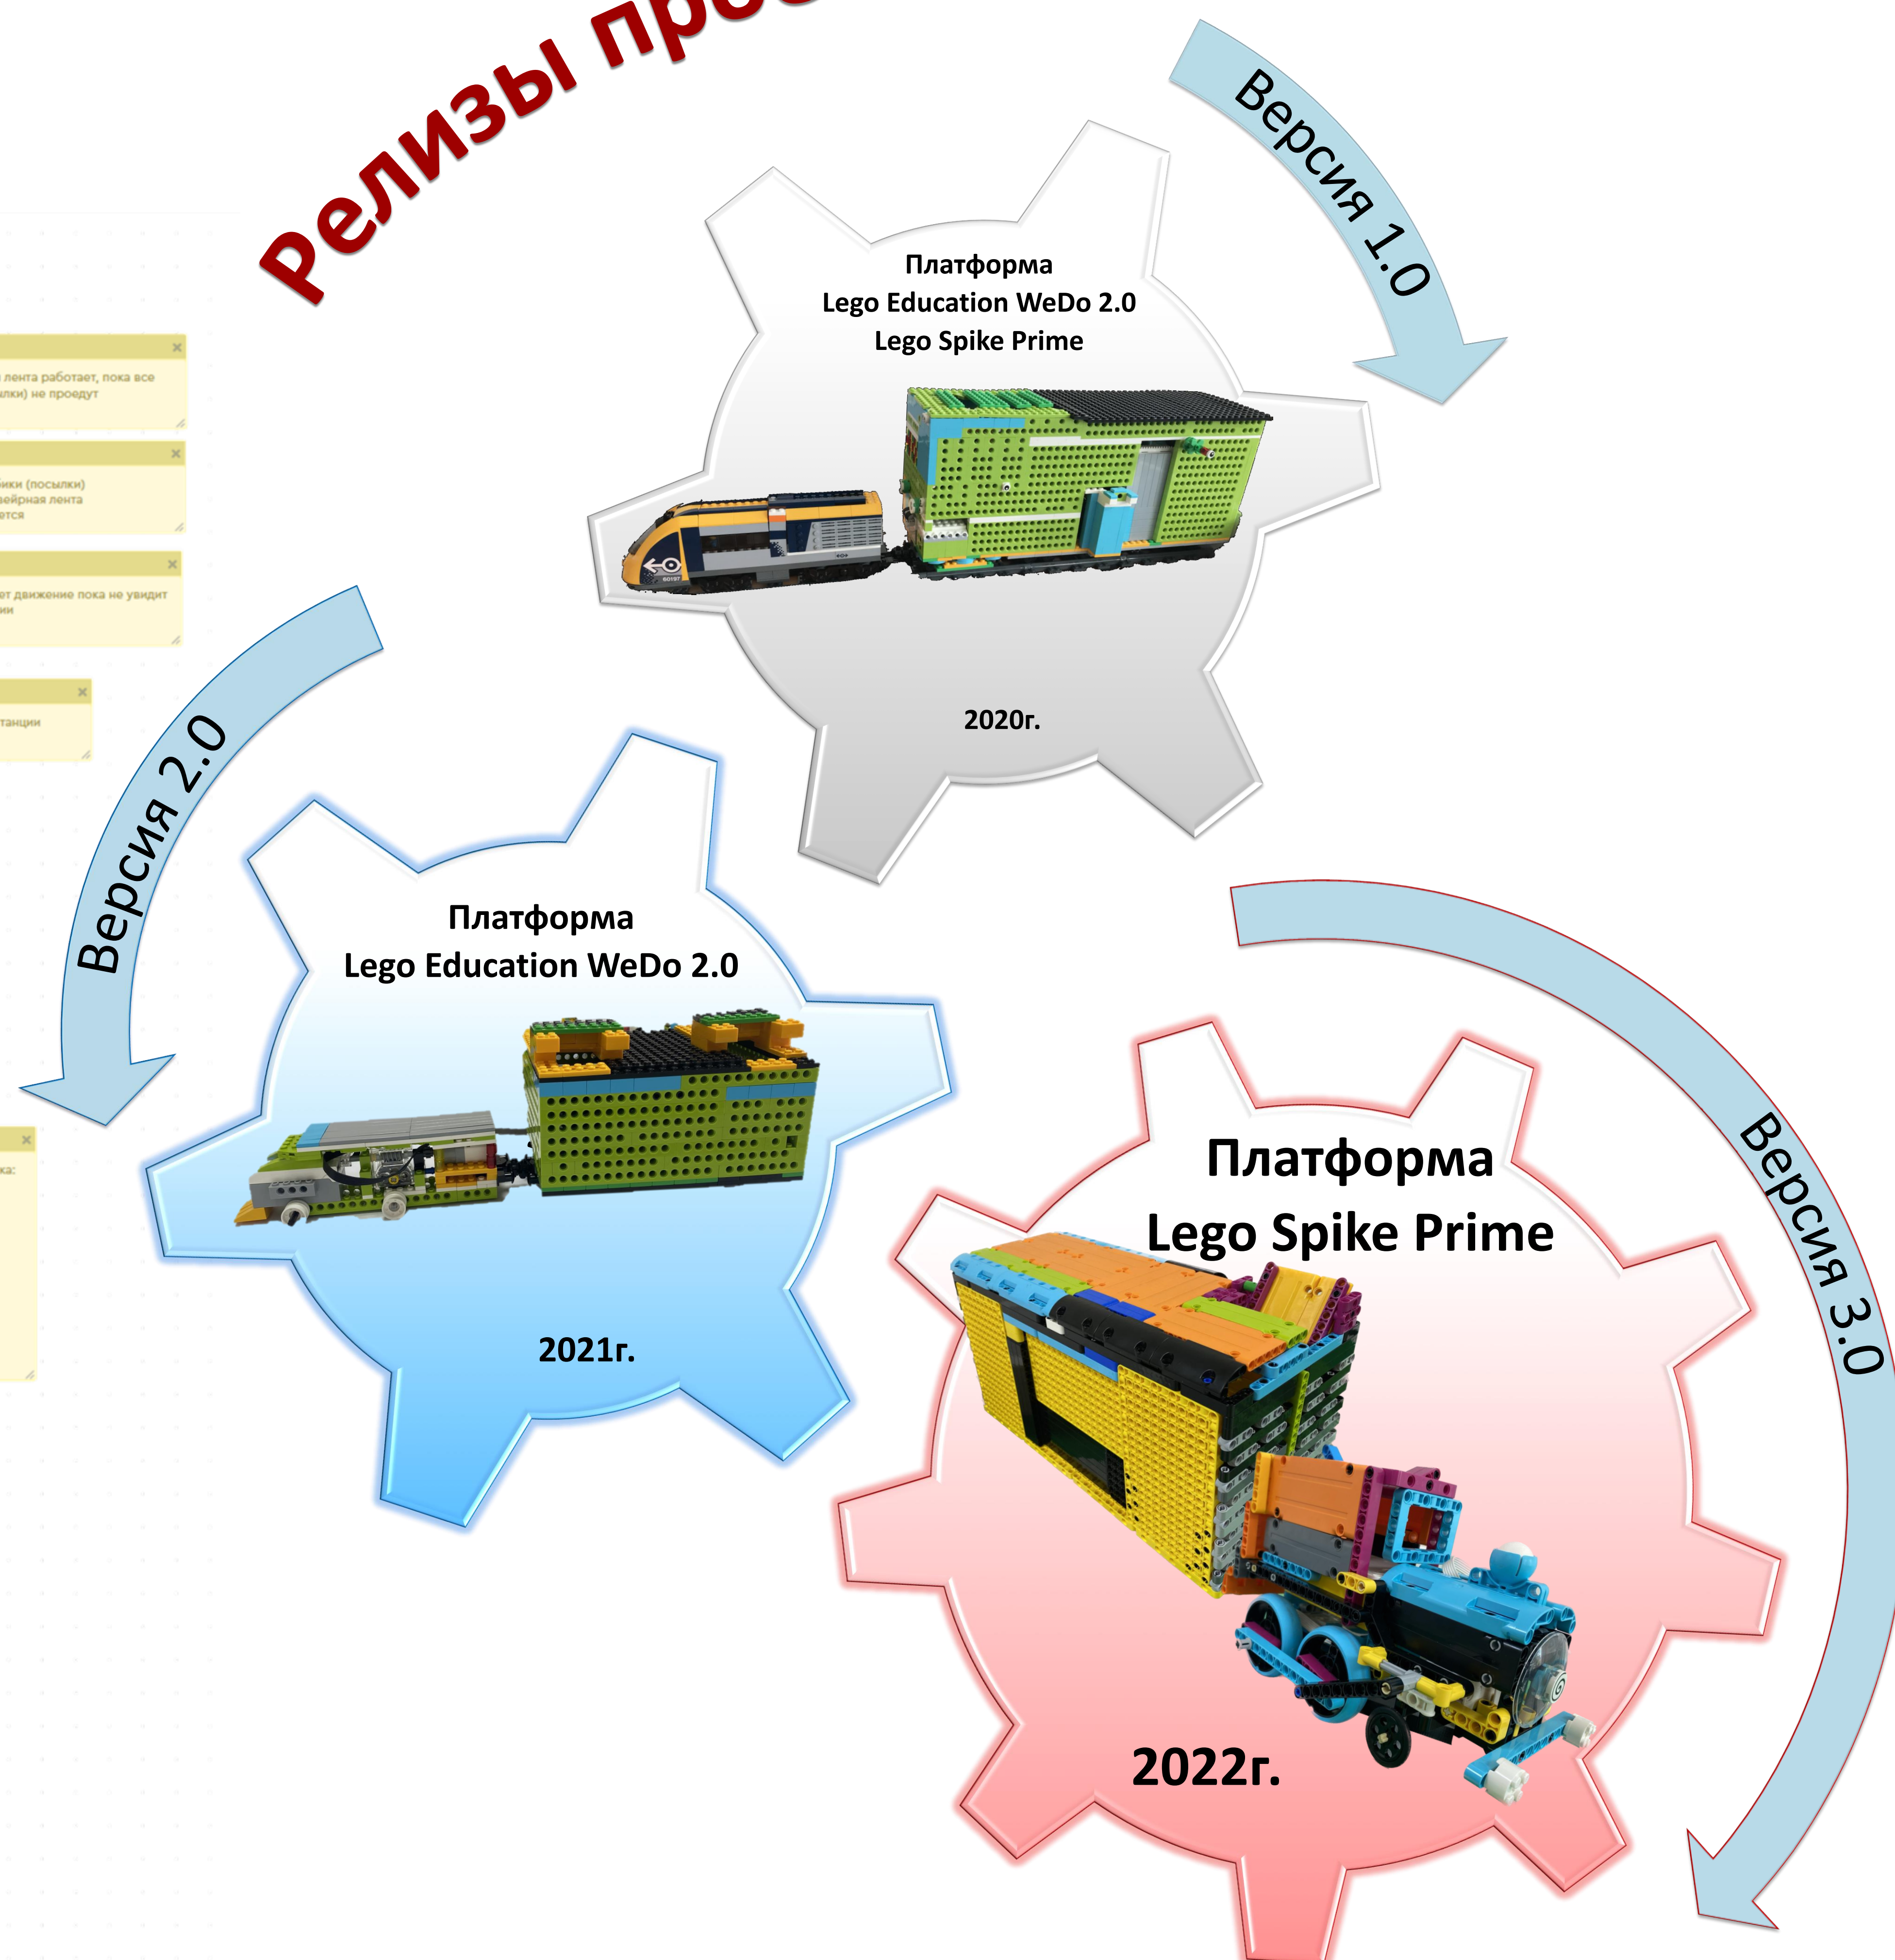

Роботизированный комплекс доставки посылок

Школа-интернат №30
ОАО «РЖД»

- ⚙️ доставка в отдаленные посёлки
- ⚙️ быстрая и точная доставка
- ⚙️ нет людей в процессе

Super_mastera_kms

СОЗДАВАЙ
свое будущее

думай
действуй
добивайся

Программный код автономного управления
Почтового экспресса «Версии 3.0»

Релизы проекта

Программный код автономного управления
«Роботизированным вездеходом доставки посылок»

	Версия 1.0	Версия 2.0	Версия 3.0
Конвейерная лента	+	-	+
Наклонная плоскость для загрузки посылок	-	2	1
Датчики расстояния	3	1	-
Датчик цвета	1	-	2
Автоматизированная дверь	+	-	+

Программный код автономного управления
«Грузовиком»