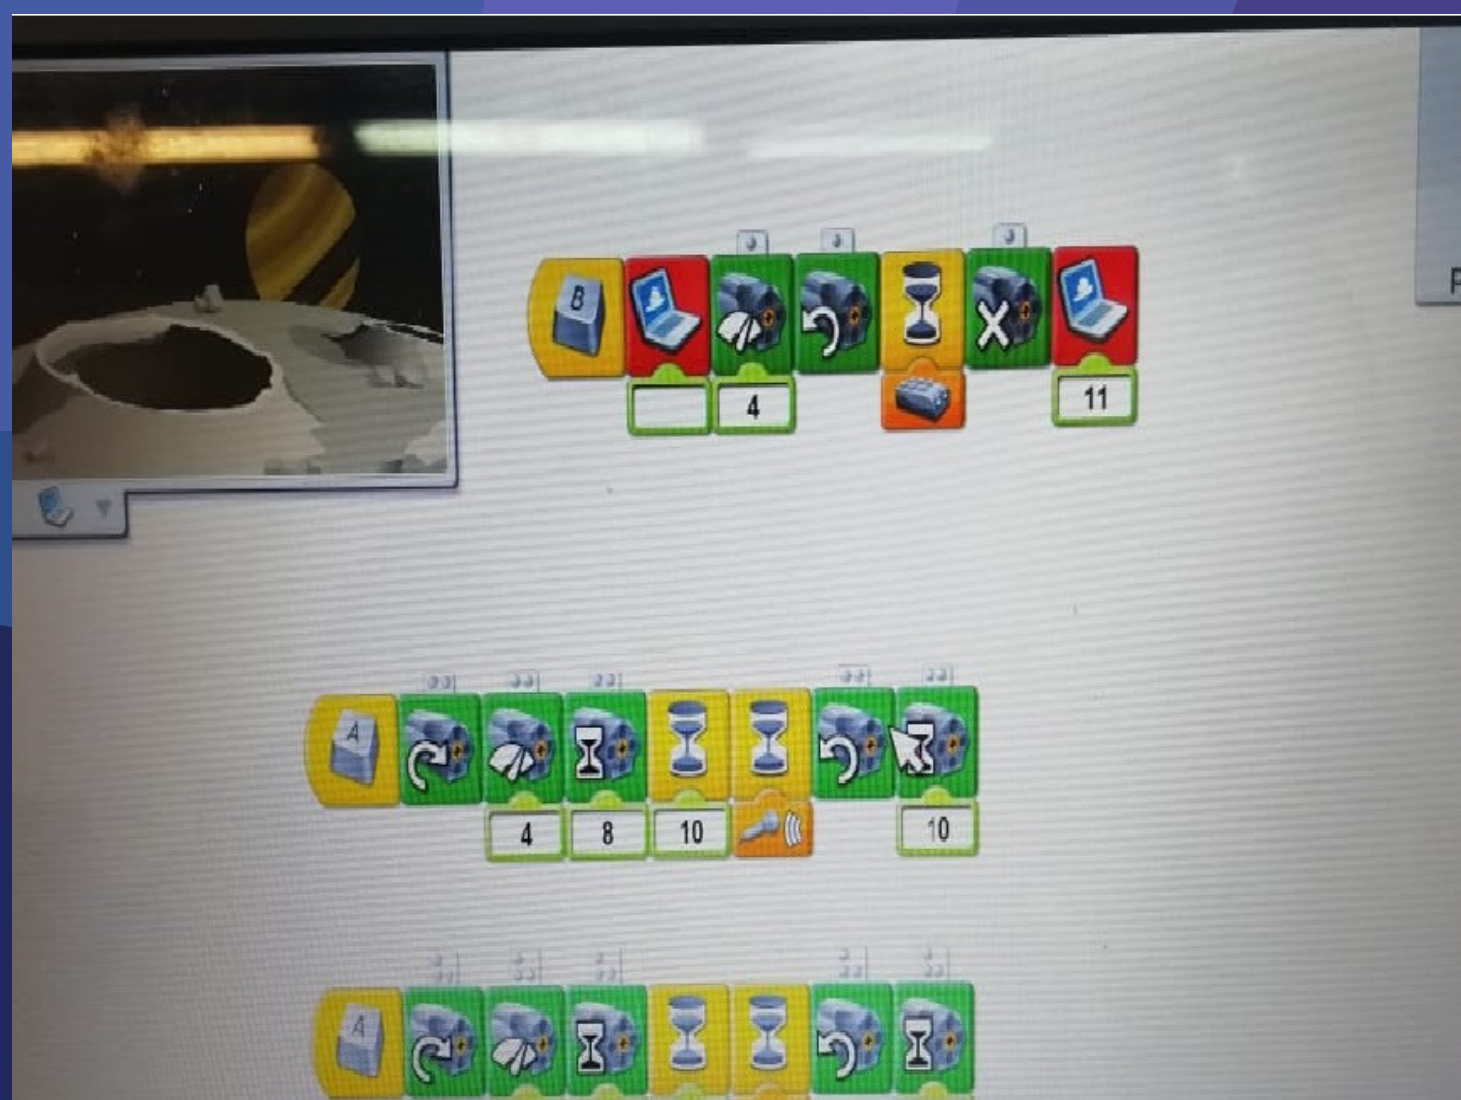

СТАРТОВЫЙ КОМПЛЕКС СОЮЗ-1

Создан на базе программ
LEGO WeDo 2.0 и LEGO Creations.

В работе использованы:

Мотор 3 шт.

Лего-коммутатор 2 шт.

Датчик звука

Датчик расстояния

Червячная и коронная передачи

Космический мусор ставит под угрозу дальнейшее освоение космоса человеком.

Многие страны уже проектируют аппараты по сбору обломков с орбиты.

Стартовый комплекс призван увеличить полезную нагрузку ракеты для доставки этих аппаратов в космос.