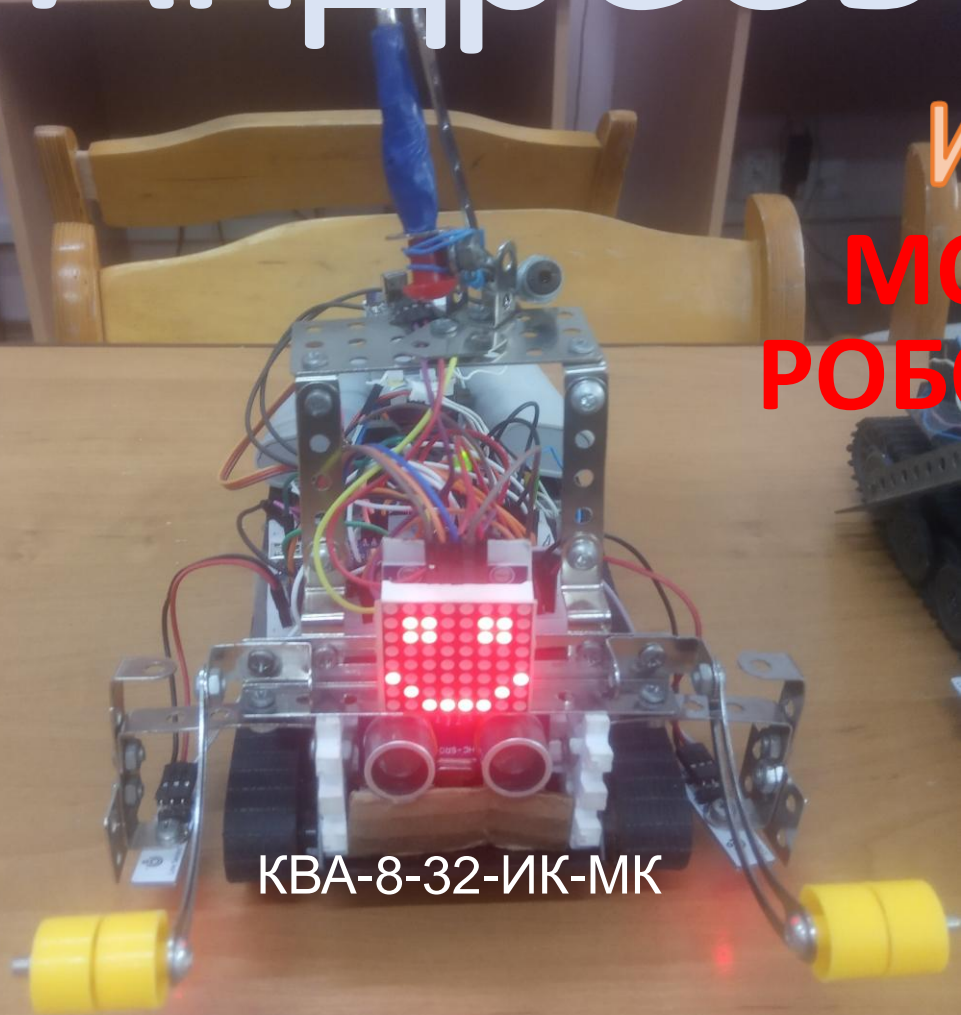

Андреев Кирилл

И МОИ РОБОТЫ

КВА-8-32-ИК-МК

КВА-32-168-ИК

Крым, г. Бахчисарай

Что умеет мой робот КВА-8-32-ИК-МК, и какими функциями обладает:

- Управление инфракрасным пультом;
- Движение с пульта;
- Движение манипулятора;
- Сложенное положение и выключение питания манипулятора;
- Включение/выключение электромагнита;
- Включение/выключение лазера;
- Автопилот на ультразвуковом дальномере;
- Автопилот на инфракрасных датчиках линии;
- Робо-сумо («Сумольдозер»);
- Игра с котом при помощи лазера и тригонометрии.

Что умеет мой робот КВА-32-168-ИК, и какими функциями обладает:

- Управление инфракрасным пультом;

- Режим пониженного энергопотребления (включен по умолчанию).

Функции, работающие в режиме пониженного энергопотребления:

- Сторож от котов.

Функции, работающие только вне режима пониженного энергопотребления:

- Включение/выключение/переключение режимов светодиодов;

- Включение/выключение фонаря;

- Изменение яркости фонаря;

- Цифровая музыка;