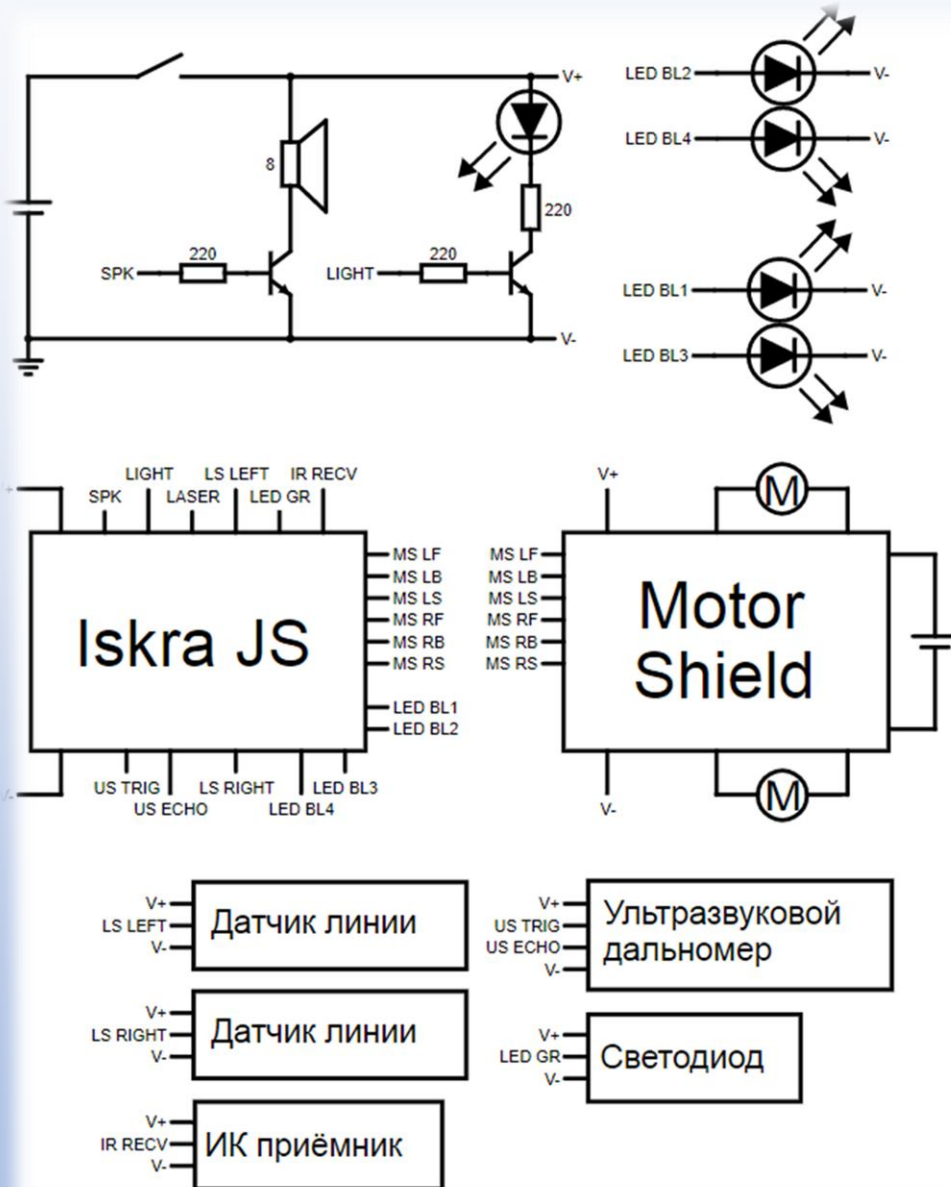

Андреев Кирилл

И МОИ РОБОТЫ

КВА-8-32-ИК-МК

КВА-32-168-ИК

Крым, г. Бахчисарай

Что умеет мой робот КВА-8-32-ИК-МК, и какими функциями обладает:

- Управление инфракрасным пультом;
- Движение с пульта;
- Движение манипулятора;
- Сложенное положение и выключение питания манипулятора;
- Включение/выключение электромагнита;
- Включение/выключение лазера;
- Автопилот на ультразвуковом дальномере;
- Автопилот на инфракрасных датчиках линии;
- Робо-сумо («Сумольдозер»);
- Игра с котом при помощи лазера и тригонометрии.

Что умеет мой робот КВА-32-168-ИК, и какими функциями обладает:

- Управление инфракрасным пультом;

- Режим пониженного энергопотребления (включен по умолчанию).

Функции, работающие в режиме пониженного энергопотребления: