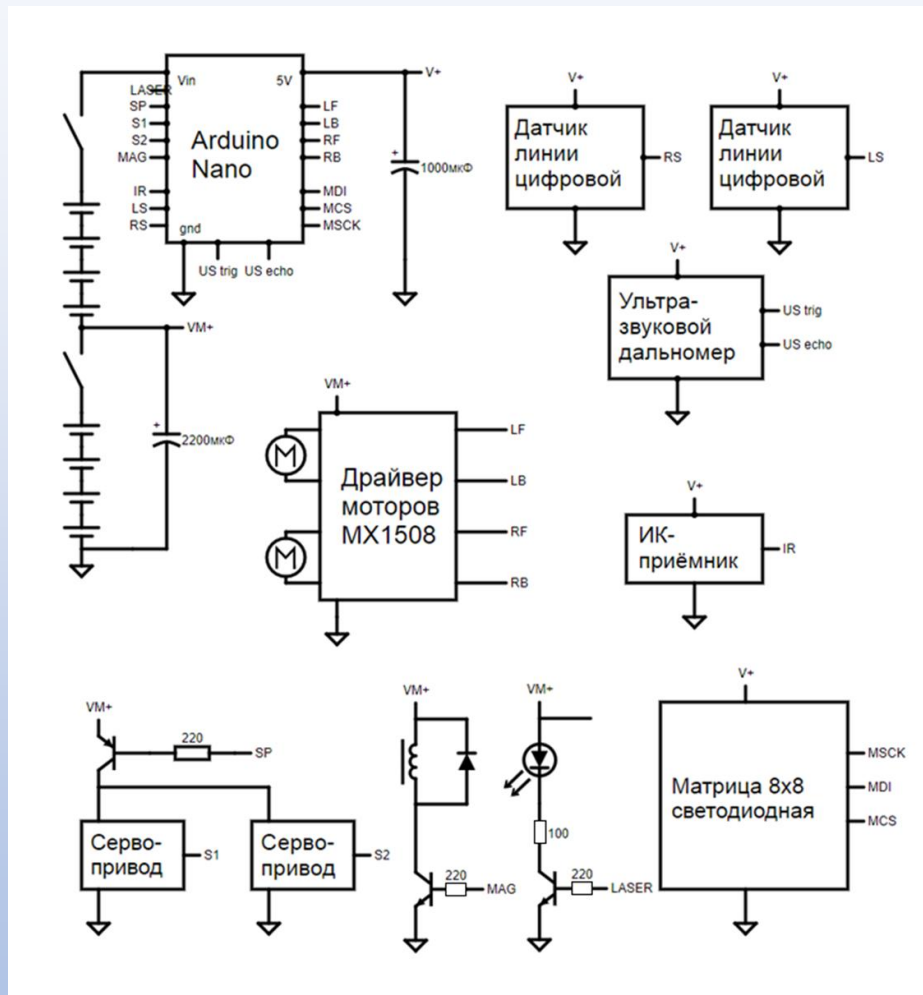

Андреев Кирилл

И МОИ РОБОТЫ

КВА-8-32-ИК-МК

КВА-32-168-ИК

Крым, г. Бахчисарай

Что умеет мой робот КВА-8-32-ИК-МК, и какими функциями обладает:

- Управление инфракрасным пультом;
- Движение с пульта;
- Движение манипулятора;
- Сложенное положение и выключение питания манипулятора;
- Включение/выключение электромагнита;
- Включение/выключение лазера;
- Автопилот на ультразвуковом дальномере;
- Автопилот на инфракрасных датчиках линии;
- Робо-сумо («Сумольдозер»);
- Игра с котом при помощи лазера и тригонометрии.

Что умеет мой робот КВА-32-168-ИК, и какими функциями обладает:

- Управление инфракрасным пультом;

- Режим пониженного энергопотребления (включен по умолчанию).

Функции, работающие в режиме пониженного энергопотребления: