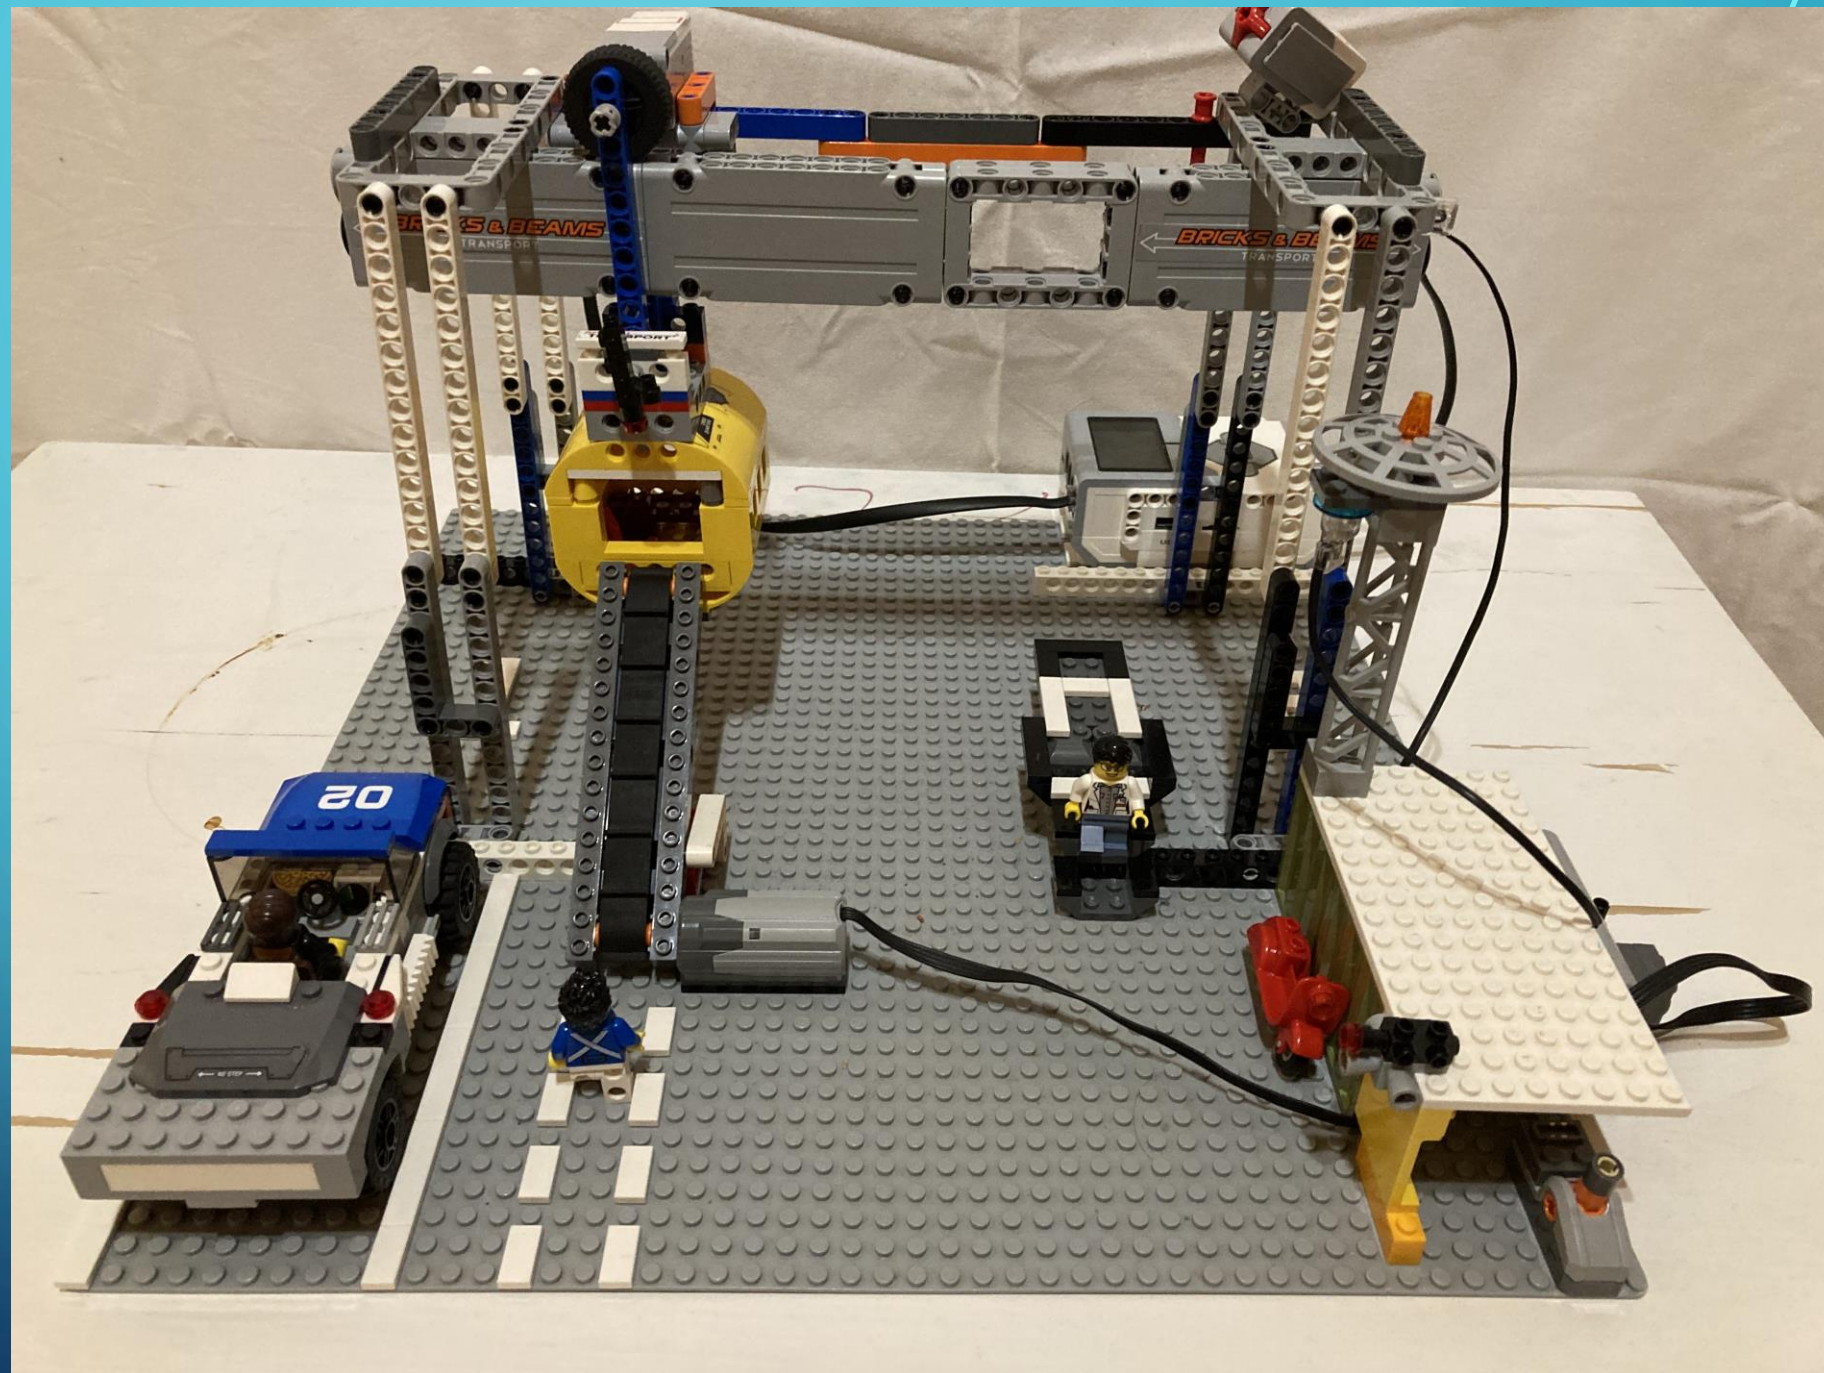

# ПОДВЕСНОЙ ПОЕЗД «МОНОРЕЛЬС 2030»

ЛЮБИМОВ СЕВАСТЬЯН

3Б, ГИМНАЗИЯ 261

# Общий вид макета

Вид сверху

# Кабина монорельса

# ПРОГРАММНЫЙ КОД

The background is a solid teal color with a subtle gradient. In the four corners, there are decorative white line-art elements resembling circuit traces or neural network connections, with small circles at the end of the lines.